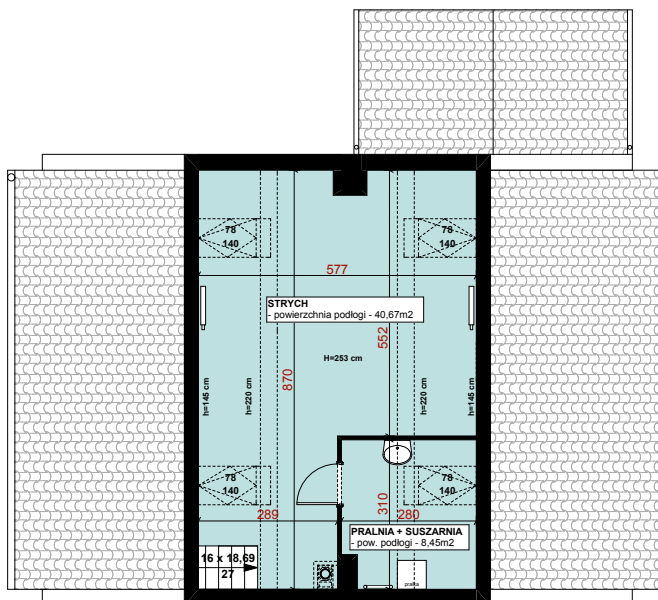

OSIEDLE PRZY JEZIORZE - BIERNATKI

DOM NR: 1

POWIERZCHNIA DZIAŁKI: 529 m²
POWIERZCHNIA OGRODU: 337 m²

RZUT PARTERU

ZESTAWIENIE POWIERZCHNI

PARTER

MIESZKANIE - PARTER		
Pomieszczenie	Powierzchnia	
A.1	WIATROLĄP	3,58 m ²
A.2	KORYTARZ	5,46 m ²
A.3	SALON + ANEKS KUCHENNY	49,12 m ²
A.4	ŁAZIENKA	7,01 m ²
A.5	SYPIALNIA 1	14,63 m ²
A.6	SYPIALNIA 2	12,13 m ²
A.7	SPIŻARNIA	3,28 m ²
RAZEM		95,21 m²

RZUT PODDASZA